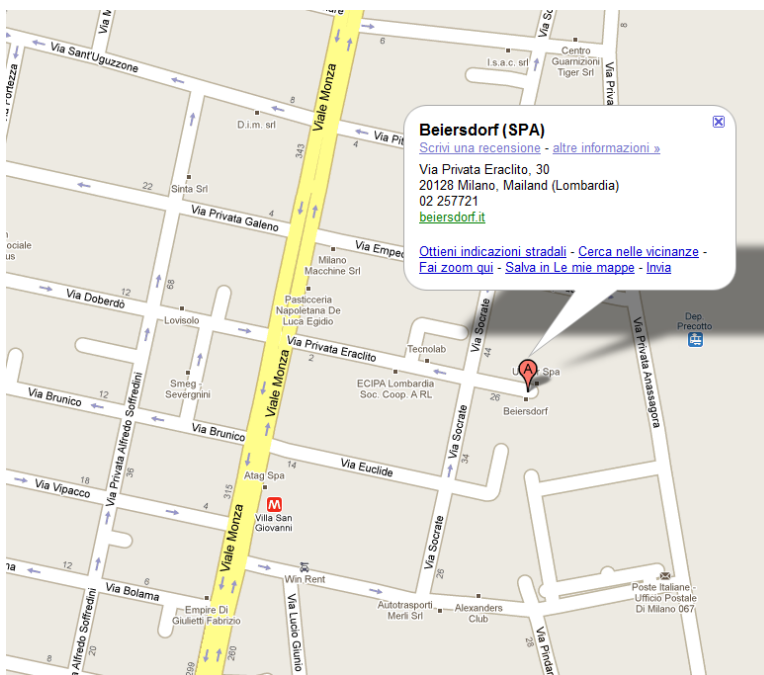

Indicazioni per raggiungere la nostra sede

Beiersdorf SpA

Via Eraclito, 30 20128 Milano

Dal centro città:

- In taxi o in auto: 30 min. ca.
- In metropolitana : 20 min. ca.
Prendere la Linea 1 (linea rossa) da Piazza San Babila a Villa San Giovanni; da qui dovrete percorrere 300 metri a piedi (vedere mappa sopra).

Dall'aeroporto di Linate:

- In taxi o in auto: 20 min. ca.
- In autobus: 1 ora ca.
Prendere l'autobus n. 73 fino a Piazza San Babila, quindi prendere la Linea 1 (linea rossa) della metropolitana da Piazza San Babila a Villa San Giovanni; da qui dovrete percorrere 300 metri a piedi (vedere mappa).