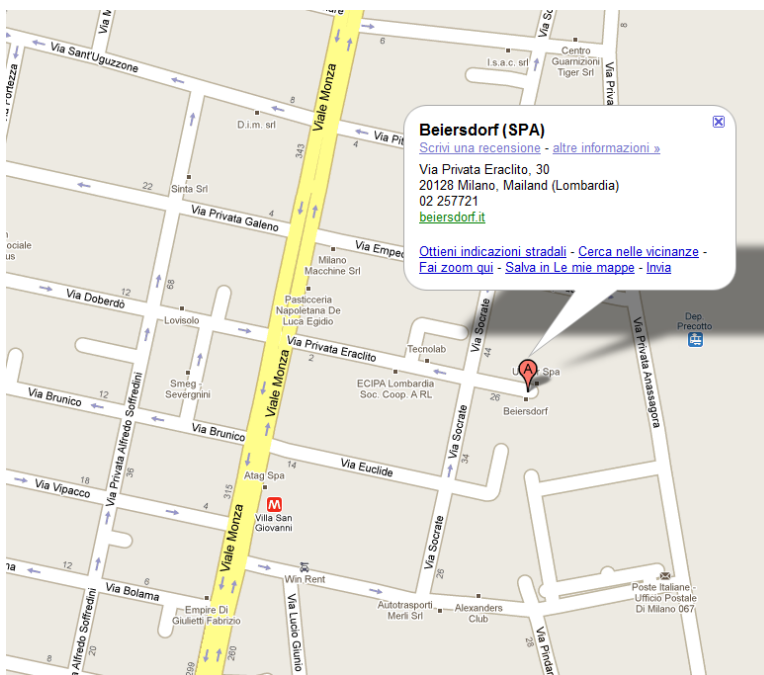

# Indicazioni per raggiungere la nostra sede

## Beiersdorf SpA

Via Eraclito, 30 20128 Milano